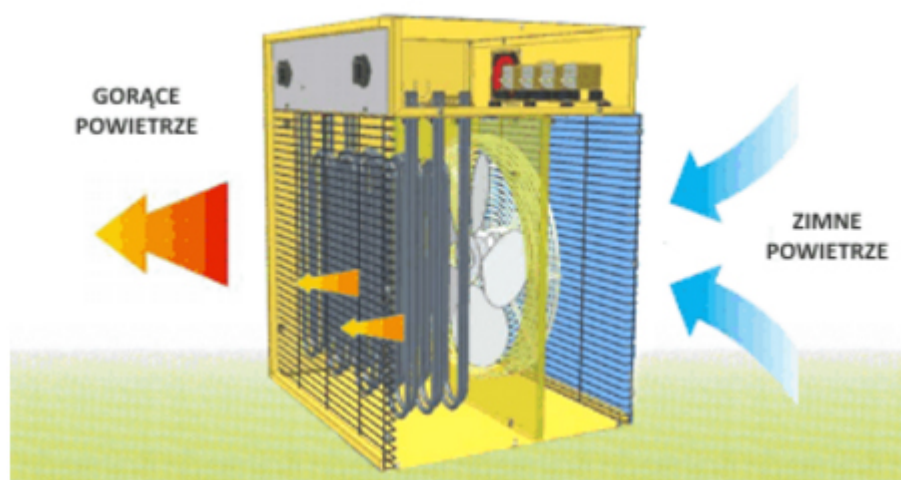

Charakterystyka:

- nagrzewnicę można włączyć w trybie pełnej mocy 2 kW, 1,3 kW lub w trybie 0,65 kW,
- urządzenie wyposażone jest w wygodny uchwyt, dzięki czemu bardzo łatwo można je przemieszczać,
- kompaktowe wymiary,
- nie zużywa tlenu,
- brak spalin, zapachu, wilgoci,
- cicha praca.

Parametry techniczne:

- typ: przenośna,
- linia: ECA,
- moc grzewcza: 1 / 2 kW, 3400 / 6800 Btu/h, 860 / 1720 kcal/h,
- regulacja mocy: stopniowa,
- przepływ powietrza: 184 m³/h
- termostat pomieszczeniowy: wbudowany,
- ustawienia przełącznika:
 - - ustawienie 1 - wyłączony,
 - - ustawienie 2 - 0,65 kW,
 - - ustawienie 3 - 1,3 kW,
 - - ustawienie 4 - 2 kW,
- napięcie: 230 V / 50 Hz,
- prąd znamionowy: 8,7 A,
- wymiary (szerokość / długość / wysokość): 21 cm / 19,7 cm / 30,3 cm,
- waga: 4,2 kg.