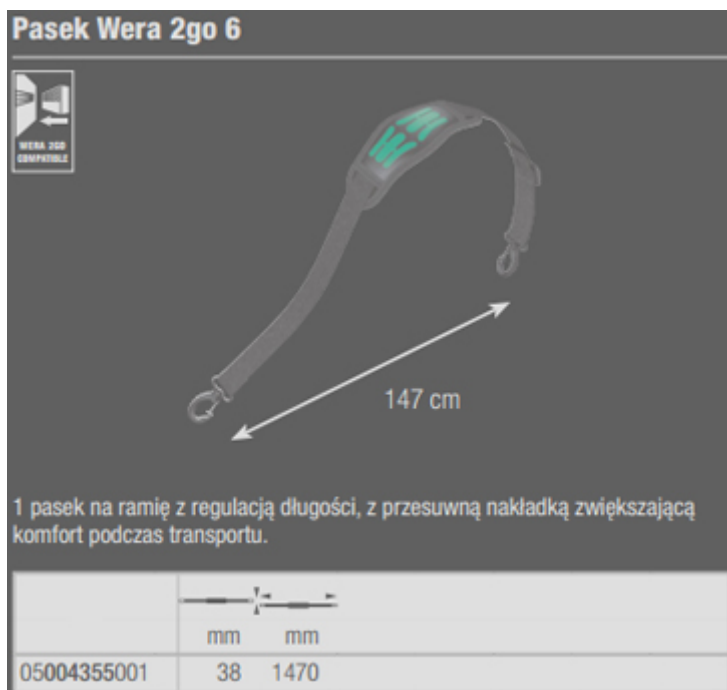

## Wera 2go 6 Pasek

<http://www.elektroautomatyka.net.pl/product/show/7089>

**Cena: zł brutto**

### Opis produktu

Pasek przeznaczony do systemu Wera 2go. Z niezwykle szeroką nakładką zwiększającą komfort i regulowaną długością. Kompatybilny z elementami systemu Wera 2go 1 i 5.

**budowlanych, pneumatyki, narzędzi warsztatowych, firmowych ubrań roboczych oraz maszyn ogrodowo leśnych.**