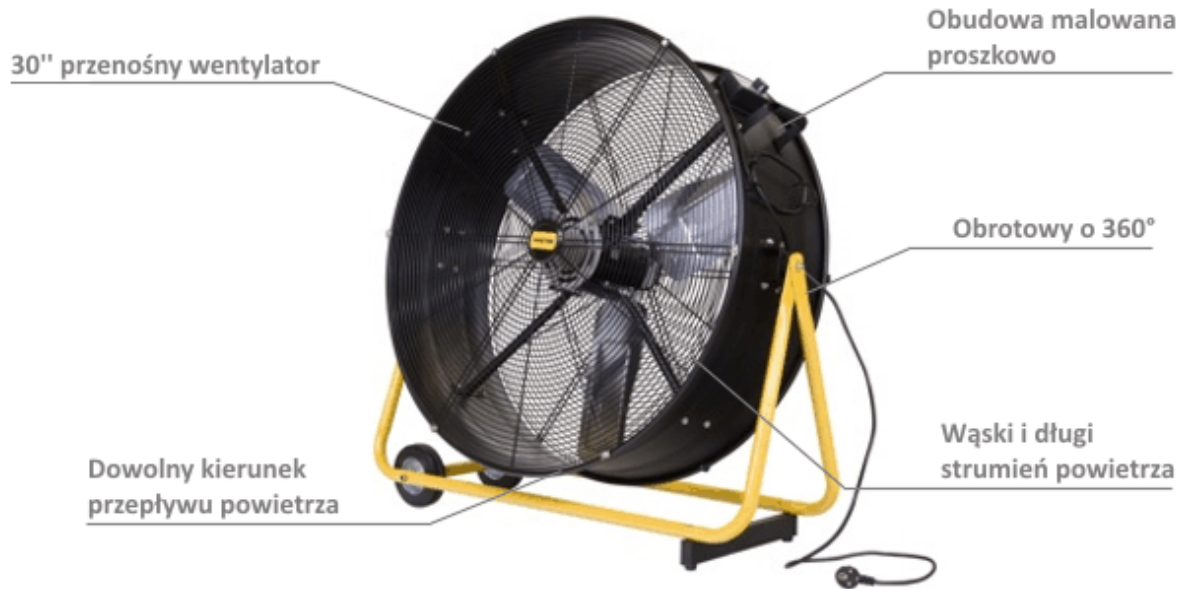

Master DF30 Profesjonalny wentylator

<http://www.elektroautomatyka.net.pl/product/show/6800>

Cena: zł brutto

Cechy produktu

Opis produktu

- Regulowany strumień nadmuchu
- 360° rotacja (oprócz DF 48P)
- DF 20P pozioma i pionowa rotacja
- DF 20P może być zamocowany na ścianie lub suficie
- Obudowa malowana proszkowo
- Każdy model ma inny typ przepływu powietrza

Dane techniczne:

1. Przepływ powietrza: 10.200 m³/h
2. Zasilanie: 220-240/50 V/Hz
3. Prędkości wentylatora: 2
4. Pobór mocy: 280 / 315 W
5. Wymiary: 935 x 365 x 955 mm
6. Średnica wentylatora: 750 mm
7. Rodzaj wentylatora: osiowy
8. Współczynnik ochrony: IP 20
9. Waga netto/brutto: 32 / 36 kg