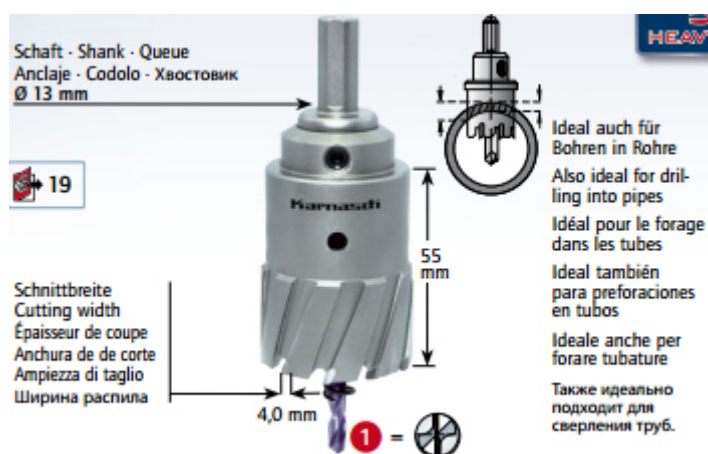

Karnasch Power-Max 55 HEAVY DUTY Otwornica / nawiertka z węglikiem spiekanym

<http://www.elektroautomatyka.net.pl/product/show/6049>

Cena: zł brutto

Cechy produktu

Opis produktu

Ø mm	20.1141	Ø mm	20.1141	Ø mm	20.1141
14	20.1141-14	39	20.1141-39	64	20.1141-64
15	20.1141-15	40	20.1141-40	65	20.1141-65
16	20.1141-16	41	20.1141-41	66	20.1141-66
17	20.1141-17	42	20.1141-42	67	20.1141-67
18	20.1141-18	43	20.1141-43	68	20.1141-68
19	20.1141-19	44	20.1141-44	69	20.1141-69
20	20.1141-20	45	20.1141-45	70	20.1141-70
21	20.1141-21	46	20.1141-46	75	20.1141-75
22	20.1141-22	47	20.1141-47	76	20.1141-76
23	20.1141-23	48	20.1141-48	78	20.1141-78
24	20.1141-24	49	20.1141-49	80	20.1141-80
25	20.1141-25	50	20.1141-50	85	20.1141-85
26	20.1141-26	51	20.1141-51	90	20.1141-90
27	20.1141-27	52	20.1141-52	95	20.1141-95
28	20.1141-28	53	20.1141-53	100	20.1141-100
29	20.1141-29	54	20.1141-54	105	20.1141-105
30	20.1141-30	55	20.1141-55	110	20.1141-110
31	20.1141-31	56	20.1141-56	115	20.1141-115
32	20.1141-32	57	20.1141-57	120	20.1141-120
33	20.1141-33	58	20.1141-58	125	20.1141-125
34	20.1141-34	59	20.1141-59	130	20.1141-130
35	20.1141-35	60	20.1141-60	135	20.1141-135
36	20.1141-36	61	20.1141-61	140	20.1141-140
37	20.1141-37	62	20.1141-62	145	20.1141-145
38	20.1141-38	63	20.1141-63	150	20.1141-150