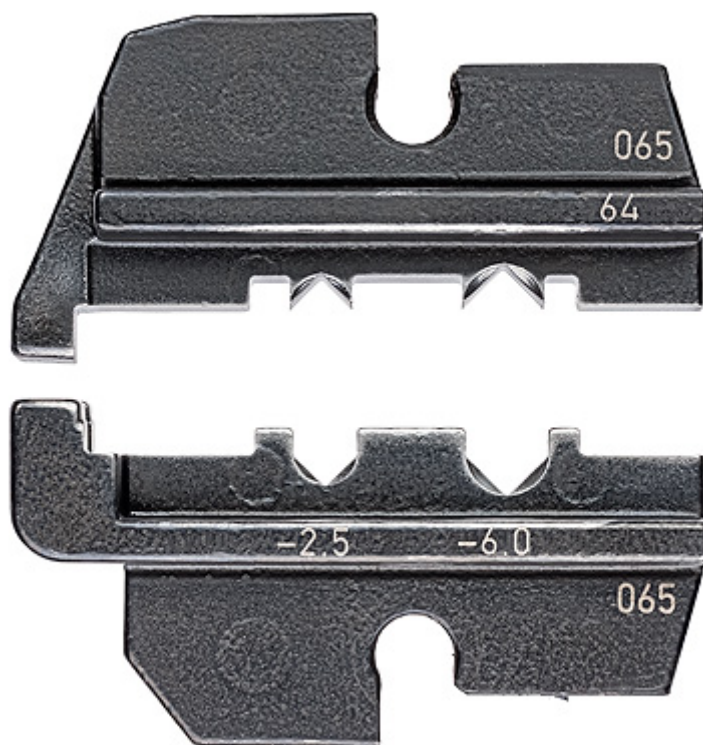

Knipex 97 49 64 Matryca zagniatająca do złączy wtykowych ABS

<http://www.elektroautomatyka.net.pl/product/show/5588>

Cena: zł brutto

Cechy produktu

Opis produktu

1. Zastosowanie: Wtyczka ABS samochodowa
2. Zakres pracy: 1,0 - 6,0 mm²
3. AWG: 17 - 10
4. Liczba gniazd: 2
5. Masa netto: 73 g

Dostępne do:

- 97 43 200 4003773030812 Szczypce do zagniatania typu Crimp System do wymiennych matryc zagniatających
- 97 43 E 4003773076858 KNIPEX eCrimp Elektromechaniczne szczypce zagniatające typu Crimp System
- 97 43 E AUS 4003773076872 KNIPEX eCrimp Elektromechaniczne szczypce zagniatające typu Crimp System
- 97 43 E UK 4003773076865 KNIPEX eCrimp Elektromechaniczne szczypce zagniatające typu Crimp System
- 97 43 E US 4003773077008 KNIPEX eCrimp Elektromechaniczne szczypce zagniatające typu Crimp System