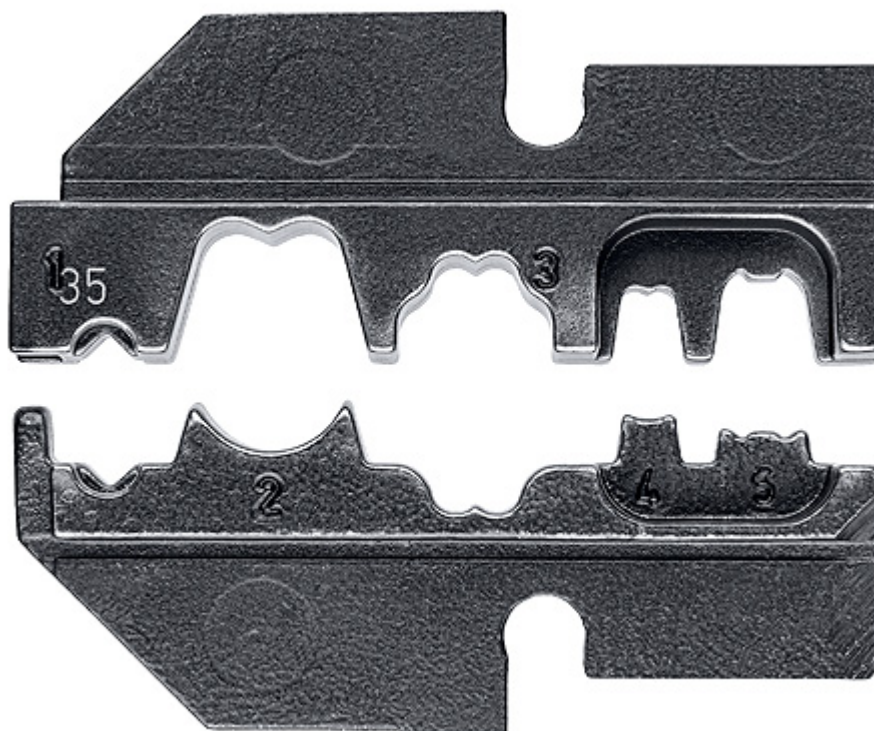

## Knipex 97 49 35 Matryca zagniatająca do złączy świec zapłonowych i rozdzielaczy

<http://www.elektroautomatyka.net.pl/product/show/5578>

**Cena: zł brutto**

### Cechy produktu

---

#### Opis produktu

1. Zastosowanie: Złącza świec zapłonowych i rozdzielaczy (tulejki ryglujące, zębate, gwintowane, tulejki do przewodów i rozdzielaczy zapłonowych)
2. Zakres pracy 1 mm<sup>2</sup>
3. AWG 17
4. Liczba gniazd 5
5. Masa netto 52 g

#### Dostępne do:

- 97 43 200 4003773030812 Szczypce do zagniatania typu Crimp System do wymiennych matryc zagniatających
- 97 43 E 4003773076858 KNIPEX eCrimp Elektromechaniczne szczypce zagniatające typu Crimp System
- 97 43 E AUS 4003773076872 KNIPEX eCrimp Elektromechaniczne szczypce zagniatające typu Crimp System
- 97 43 E UK 4003773076865 KNIPEX eCrimp Elektromechaniczne szczypce zagniatające typu Crimp System
- 97 43 E US 4003773077008 KNIPEX eCrimp Elektromechaniczne szczypce zagniatające typu Crimp System