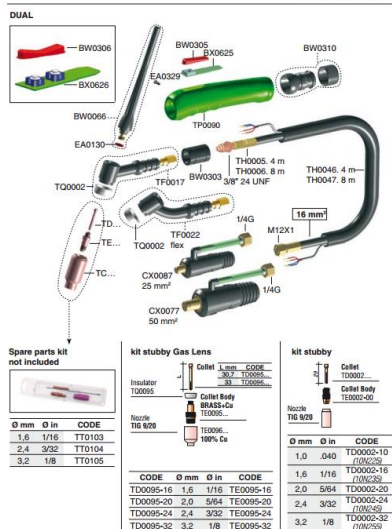

## Trafimet Ergotig 17 Uchwyt TIG - Części eksploatacyjne

<http://www.elektroautomatyka.net.pl/product/show/4512>

**Cena: zł brutto**