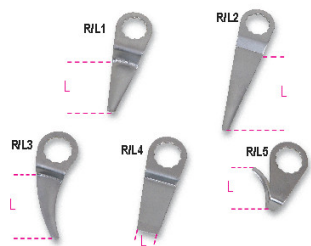

1938R/L

	L mm		
1938R/L1	57	1	019380041
1938R/L2	90	1	019380042
1938R/L3	50	1	019380043
1938R/L4	16	1	019380044
1938R/L5	36	1	019380045

Beta 1938R/L Ostrza do wycinarki szyb samochodowych<http://www.elektroautomatyka.net.pl/product/show/4413>**Cena: zł brutto****Cechy produktu****Opis produktu**

1938R/L1 Ostrze proste krótkie

1938R/L2 Ostrze proste długie

1938R/L3 Ostrze płaskie zakrzywione

1938R/L4 Ostrze zeskrobujące

1938R/L5 Ostrze z haczykiem

ELEKTRO-AUTOMATYKA Sprzedaż elektronarzędzi, urządzeń spawalniczych, maszyn budowlanych, pneumatyki, narzędzi warsztatowych, firmowych ubrań roboczych oraz maszyn ogrodowo leśnych.**Sklep Bochnia**ul. Brzeska 50
32-700 Bochniatel. 691 572 333
e-mail: ea.bochnia@op.pl**Sklep Brzesko**ul. Szarych Szeregów 23
32-800 Brzeskotel. 609 523 230
e-mail: elektro.automatyka@op.pl**Serwis, Magazyn**ul. Św. Brata Alberta 4
32-800 Brzeskotel. 609 523 645
e-mail: ea.serwis@op.pl