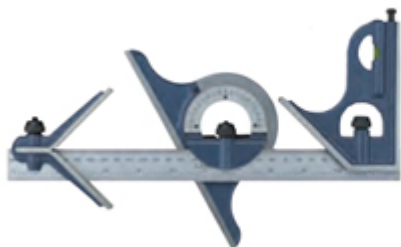

#### Dane techniczne:

1. długość liniału - 300mm
2. długość ramienia - 110mm
3. długość głowicy środkowej - 63mm
4. podziałka - 0-180°

- Wyposażony w tarczę kątomierza, ramię przykładowe i głowicę środkową.
- Wszystkie części można przesuwac wzdłuż liniału z podziałką.
- Na tarczy kątomierza i ramieniu przykładowym libelki poziomujące.
- Podziałki na liniale w milimetrach i w calach.

### Kątomierz kombinowany - uniwersalny

Limit. Z tarczą kątomierza, ramieniem przykładowym i głowicą środkową. Wszystkie części można przesuwac wzdłuż liniału z podziałką. Na tarczy kątomierza i ramieniu przykładowym ampulki poziomujące. Podziałki na liniale w milimetrach i w calach.