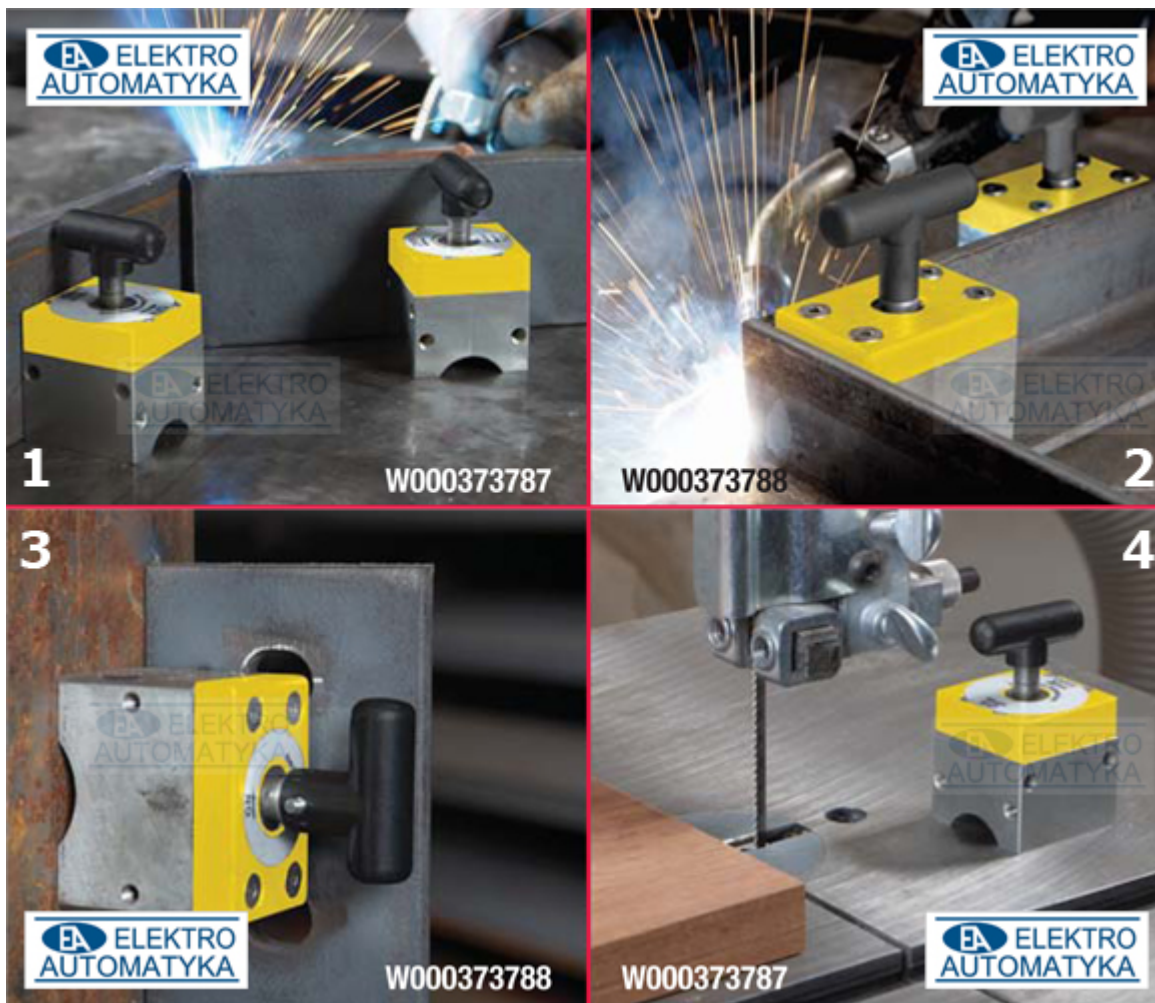

## MAGSWITCH W000373788 MagSquares 600 Magnetyczny uchwyt, spawalnicy, magnes neodymowy

<http://www.elektroautomatyka.net.pl/product/show/3160>

**Cena: zł brutto**

### Cechy produktu

---

### Opis produktu

Dane techniczne:

1. Code number: W000373788
2. Siła trzymania: 268 kg
3. H 215 mm
4. W 190 mm
5. D 80 mm
6. Masa: 1.5 kg

**ELEKTRO-AUTOMATYKA Sprzedaż elektronarzędzi, urządzeń spawalniczych, maszyn budowlanych, pneumatyki, narzędzi warsztatowych, firmowych ubrań roboczych oraz maszyn ogrodowo leśnych.**