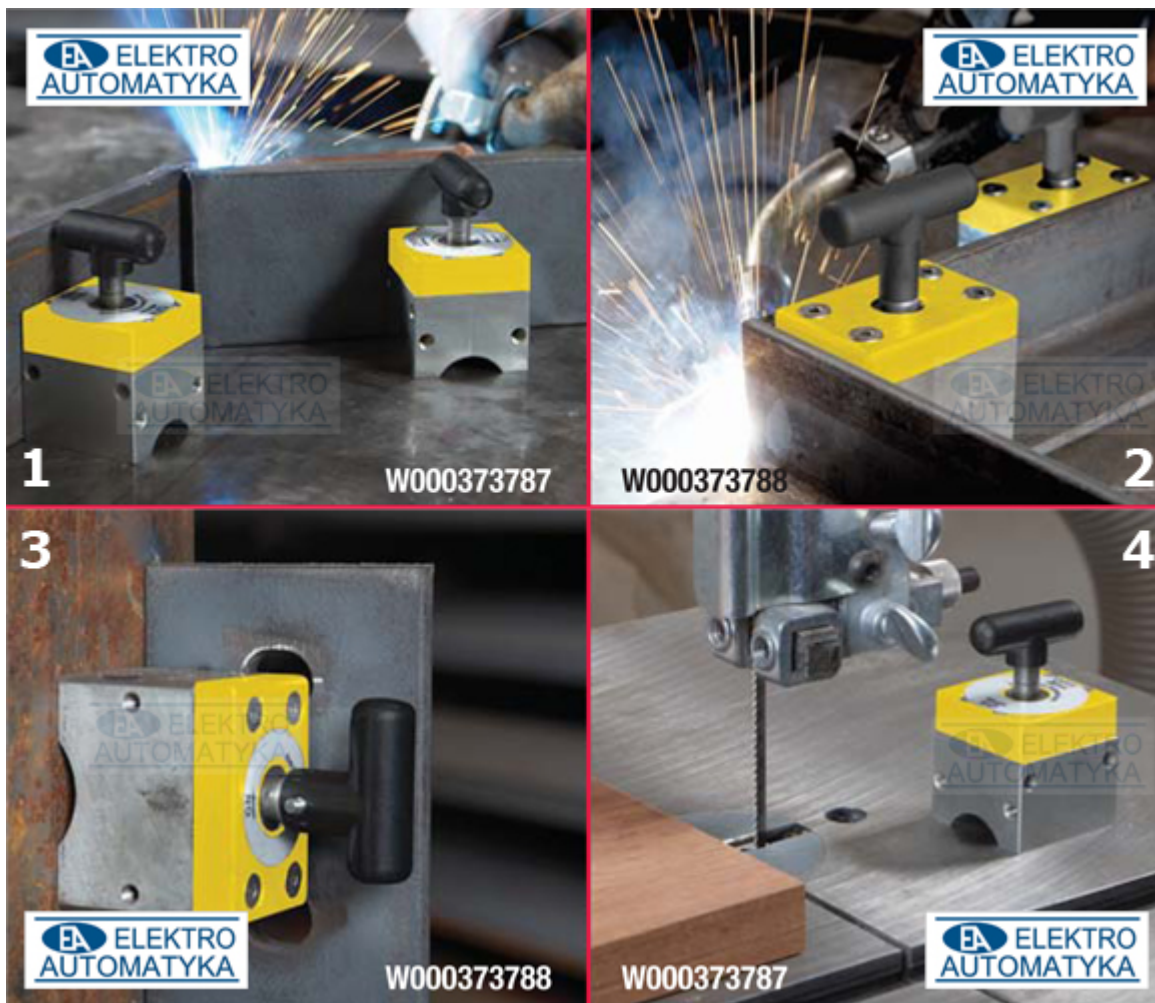

MAGSWITCH W000373787 MagSquares 150 uchwyt magnetyczny, spawalniczy, magnes neodymowy

<http://www.elektroautomatyka.net.pl/product/show/3157>

Cena: zł brutto

Cechy produktu

Opis produktu

Dane techniczne:

1. Code number: W000373787
2. Siła trzymania: 67 kg
3. H 40 mm
4. W 40 mm
5. D 40 mm
6. Masa: 0.3 kg